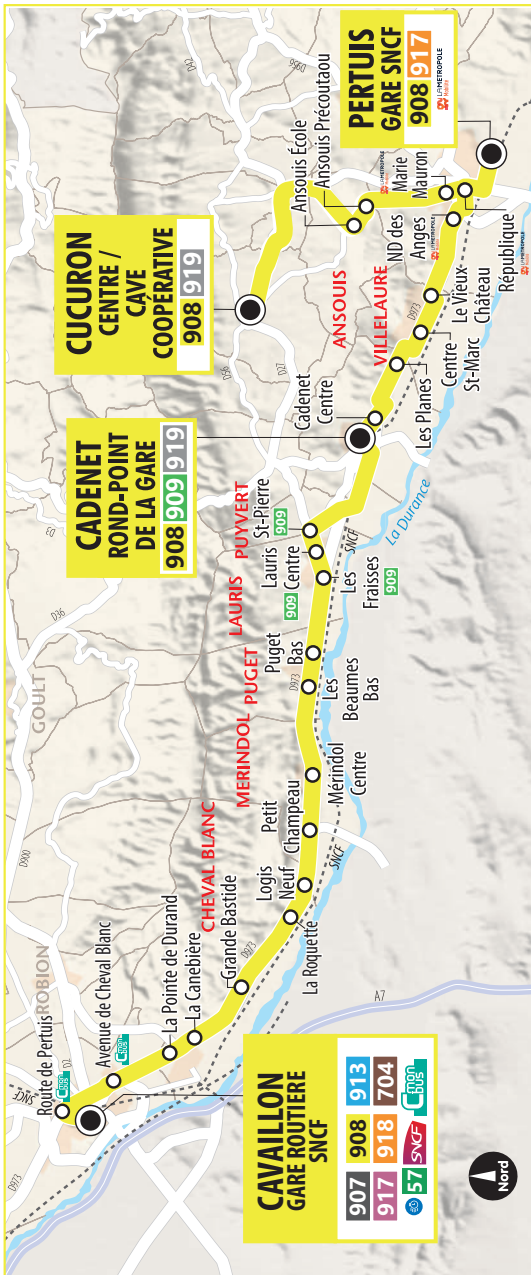

908

Cavaillon - Cadenet - Pertuis - Cucuron

ZOU!

HORAIRES À COMPTER DU 1^{ER} SEPTEMBRE 2023

LIGNE PROXIMITÉ ZOU!

Bon à savoir

- 11 allers et 12 retours par jour en période scolaire. Des horaires adaptés pour aller travailler.
- Correspondances gratuites à Cadenet Rond-point de la Gare entre les lignes 908, 909 et 919 (dans les 1h30 suivant la validation).
- Desserte de la gare SNCF de Cavaillon et de Pertuis.
- Votre employeur vous rembourse, sur demande, 50% de votre abonnement. (Décret n°2008-1501 du 30/12/2008)
- 11 outward and 12 return trips per day during school time. Adapted schedules to go to work.
- Free connection at Cadenet (Rond-point de la Gare station) between lines 908, 909 and 919 (within 90 minutes after validation).
- Join the SNCF railway station at Cavaillon and Pertuis.
- Find low rates on the ZOU! website